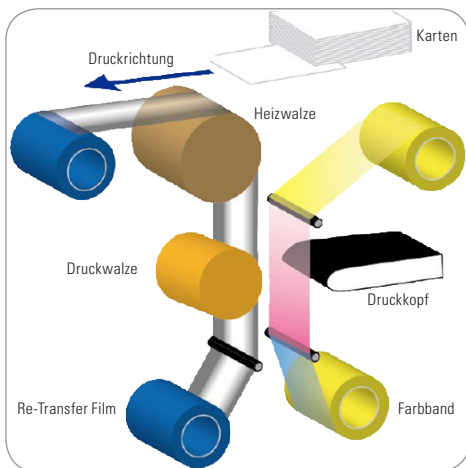

Karten
Drucker

DC-7600

Schnell und
zuverlässig

HIGHLIGHTS AUF EINEN BLICK:

- High Resolution Druck mit 600 dpi
- Schneller Druck für große Druckaufträge
- Vollständiger Over-the-Edge Kartendruck
- High Capacity Kartenzufuhr für bis zu 250 Karten
- Vielfältige Encoder-Möglichkeiten

DASCOM[®]
SOLUTIONS FOR BUSINESS PRINTING

DC-7600

Die Retransfer-Drucktechnologie ist die nächste Entwicklungsstufe im Kartendruck. Zuerst wird das Bild auf einen Film gedruckt, dann wird das Bild vom Film auf die Karte übertragen. Diese Technik eignet sich für den vollflächigen Over-the-Edge-Druck und verbessert die Zuverlässigkeit. Somit eignet sich diese Verfahren für eine Vielzahl von Kartentypen, wie z.B.:

- Firmenausweise
- Mitgliedsausweise
- Gesundheitskarten
- Patientenkarten
- Sozialversicherungskarten
- Bankkarten
- Studentenausweise

TECHNISCHE DATEN

Druckmethode	Re-Transfer Druck
Auflösung	600 dpi
Druckmodi	Single Side, Double Sid, Over-the-Edge
Druckgeschwindigkeit	Single Side: 25 Sek. Double Side: 55 Sek
Schnittstellen	USB (2.0), Ethernet (10/100)
Kartendicke	0,5 - 1,25 mm (20 - 50 mil)
Sicherheitslösungen	RFID codiertes Farbband; abschließbarer Kartenbehälter, benutzerdefinierte Wasserzeichen (BMP)
Kartenzufuhr	Automatische Kartenzufuhr für 250 Karten (0,76 mm Dicke) Manuelle Zufuhr für einzelne Karten
Kartentypen	PVC, ABS, PET, PET-G, PC 85,6 x 53,98 mm (ISO ID-1/CR-80 Format)
Verbrauchsmaterial	Farbband YMCK (500 Images), Farbband YMCKH (400 Images), Farbband YMCKK (400 Images), Re-Transfer Film (500 Images)
Reinigungs-Set	Reinigungskarte Reinigungs-Rolle
Gewicht	22 kg
Abmessungen	339 x 311 x 431 mm (B x T x H)
Spannungsversorgung	Universalnetzteil 100 - 240 V AC - 50/60 Hz
Temperatur	Druck: +15° bis +30° C; 35 - 95% Luftfeuchtigkeit Lagerung: +5° C bis +45° C; 35 - 95% Luftfeuchtigkeit
Treiber	Windows 7/8/10 (32 und 64 Bit)
Optionale Encoder	Encoder für Magnetstreifen, SIM, Kontaktlos